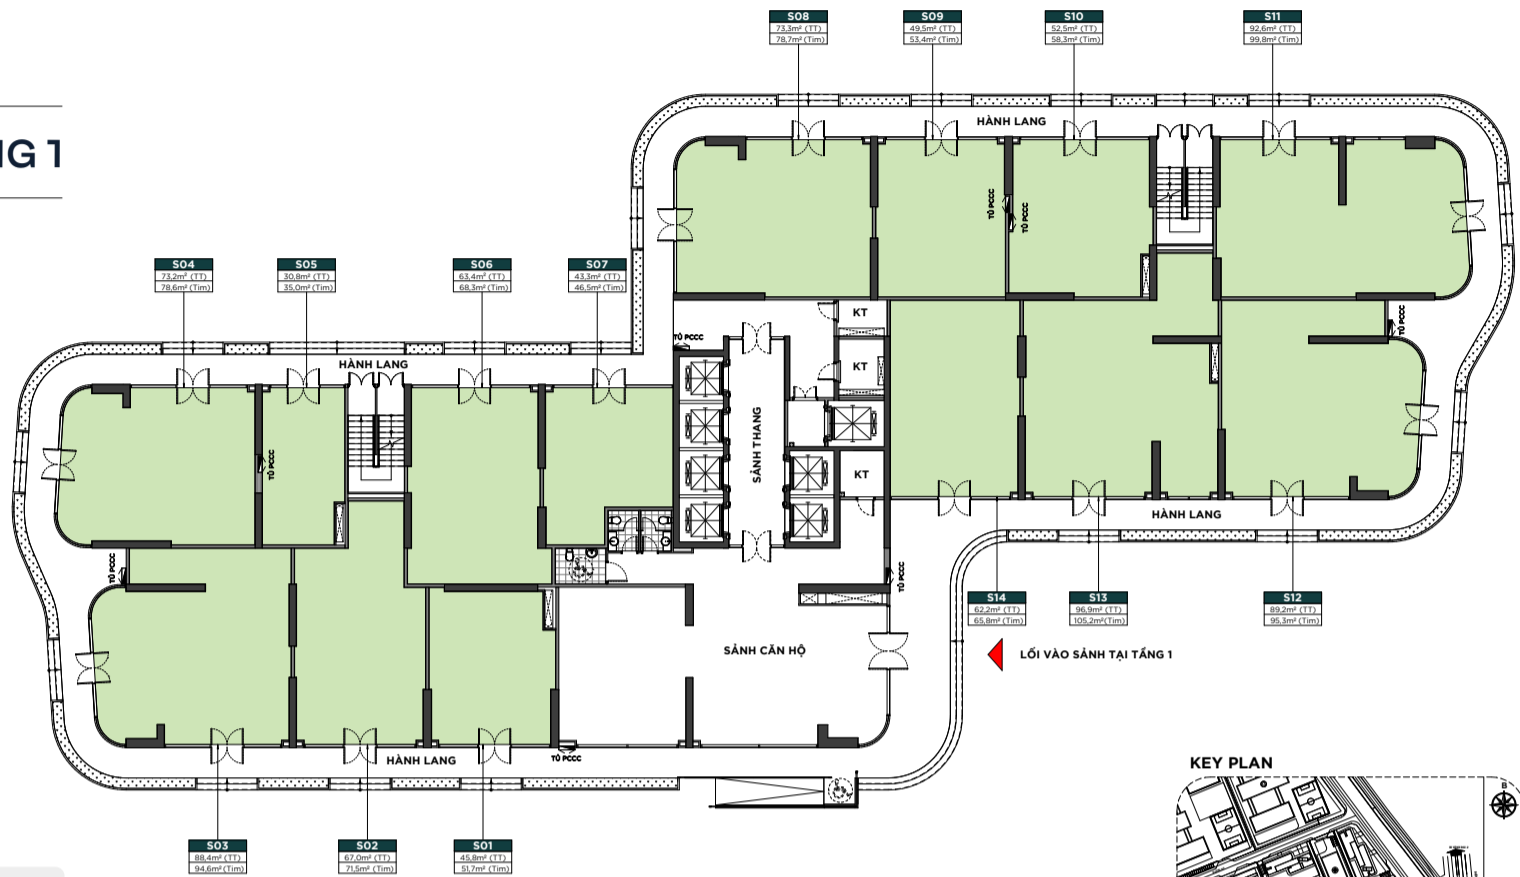

TÒA BE2

MẶT BẰNG TẦNG 1

GHI CHÚ

SHOP